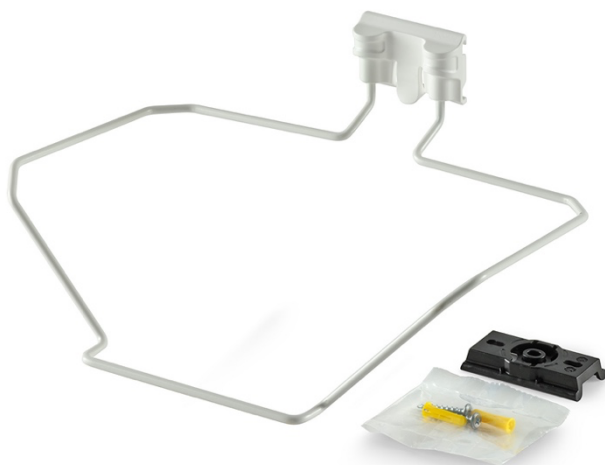

WoodSafe®

Hållare 6-12 liters

Burkhållare med väggfäste.

Artikelnummer: TBWS-23

WoodSafe® är ett hållbart alternativ till fossilbaserade riskavfallskärl. Tillverkat i Sverige av 80 % förnybart restavfall från skogen. Minskning av CO₂-utsläpp med 66%.