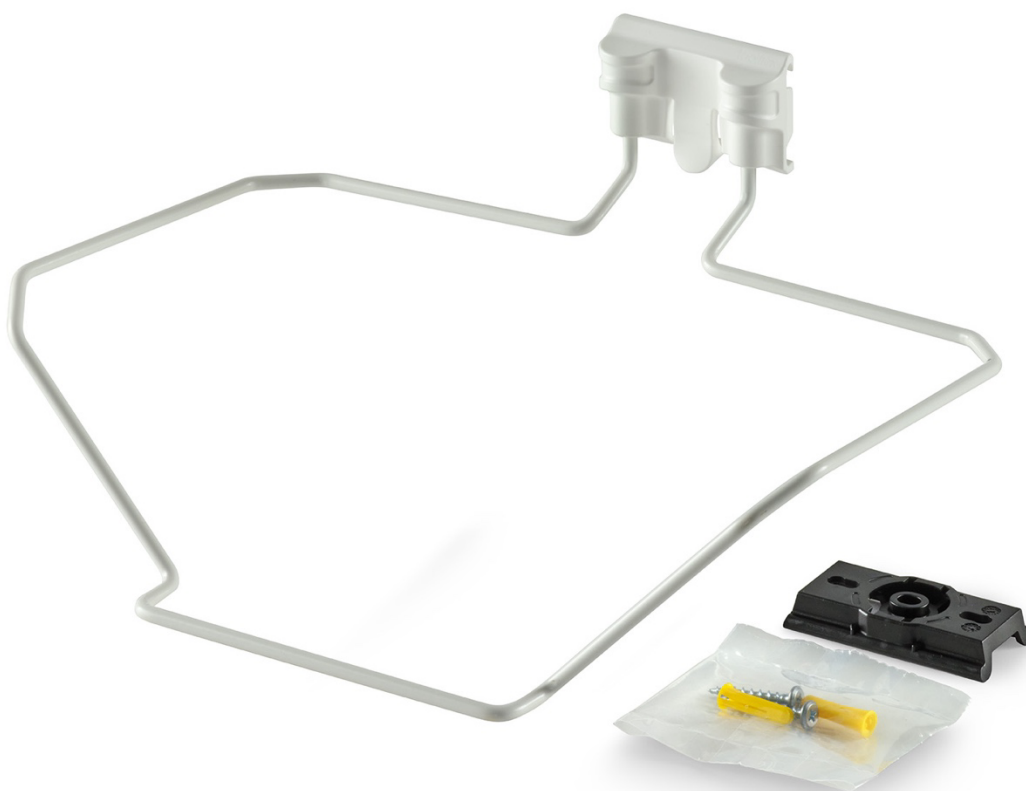

WoodSafe®

Hållare 6-12 liters

Burkhållare med väggfäste.

Artikelnummer: TBWS-23

WoodSafe® är ett hållbart alternativ till fossilbaserade riskavfallsskär. Tillverkat i Sverige av 80 % förnybart restavfall från skogen. Minskning av CO₂-utsläpp med 66%.