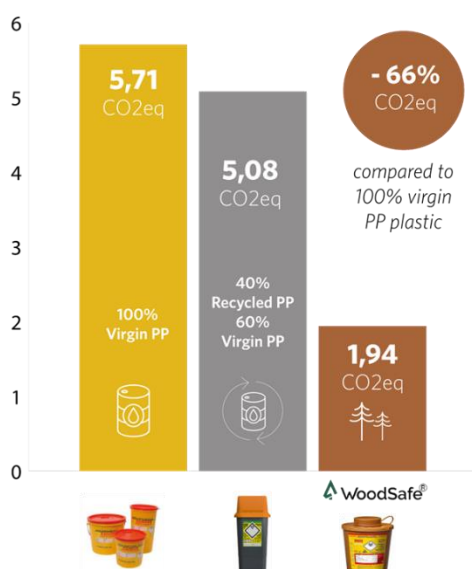

## Minska klimatavtrycket med 66% genom att byta riskavfallskärl

- WoodSafe® är en ny serie produkter baserade på 80% förnybart restavfall från svenska skogar
- 66% minskning av CO<sub>2</sub> (enligt LCA)
- Nå era klimatmål kostnadseffektivt och mätbart. Enkelt att implementera

**Total kg CO<sub>2</sub>eq per 1 kg material**  
(IPCC GWP 2021 100)

### FrostPharma WoodSafe®

- Storlekarna 0,5L, 2L, 3L, 6L, 12L, 25L, 50L
- Stora miljövinster -> 66% minskning av CO<sub>2</sub>-utsläppen
- Samma funktion och flöde som idag - friktionsfritt byte
- UN3291, ISO23907 samt ADR-S godkänd
- "Green-look" - Miljövänlig känsla och utseende
- Unik produkt som enkelt kan kommuniceras och implementeras i ert miljöarbete internt och externt
- Tillverkning i Sverige med förnybara råvaror
- Tillverkning med svensk grön el
- Minimerar transporter
- Hållare och vagnar finns att beställa